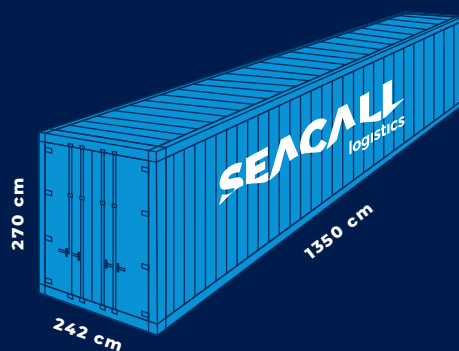

KONTENER 45' HIGH CUBE

POJEMNOŚĆ	88,7 m³
ŁADOWNOŚĆ	29 550 kg
SZEROKOŚĆ DRZWI	230 cm
WYSOKOŚĆ DRZWI	260 cm
DŁUGOŚĆ WEW.	1 350 cm
WYSOKOŚĆ WEW.	270 cm
SZEROKOŚĆ WEW.	242 cm