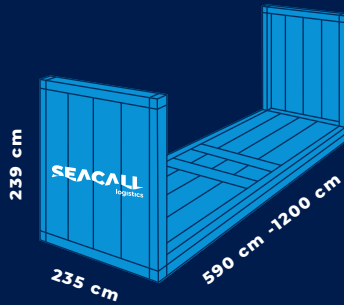

## KONTENER 45' HIGH CUBE

POJEMNOŚĆ	88,7 m <sup>3</sup>
ŁADOWNOŚĆ	29 550 kg
SZEROKOŚĆ DRZWI	230 cm
WYSOKOŚĆ DRZWI	260 cm
DŁUGOŚĆ WEW.	1 350 cm
WYSOKOŚĆ WEW.	270 cm
SZEROKOŚĆ WEW.	242 cm

## KONTENER 20' I 40' OPEN TOP

POJEMNOŚĆ	76,3 m <sup>3</sup>
ŁADOWNOŚĆ	28 500 kg
SZEROKOŚĆ DRZWI	230 cm
WYSOKOŚĆ DRZWI	260 cm
DŁUGOŚĆ WEW.	do 1 200 cm
WYSOKOŚĆ WEW.	do 270 cm
SZEROKOŚĆ WEW.	235 cm

## KONTENER 20' I 40' FLAT RACK

ŁADOWNOŚĆ	do 42 100 kg
DŁUGOŚĆ WEW.	do 1 200 cm
WYSOKOŚĆ WEW.	do 270 cm
SZEROKOŚĆ WEW.	235 cm