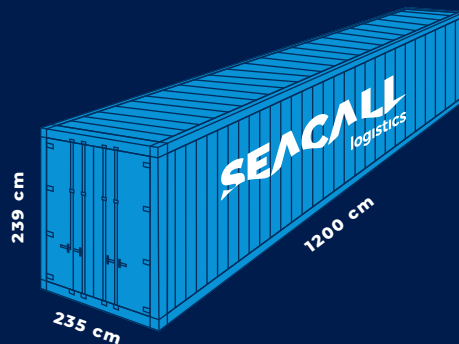

# WYMIARY I ŁADOWNOŚĆ KONTENERÓW MORSKICH

## KONTENER 20' DV

POJEMNOŚĆ	32,3 m <sup>3</sup>
ŁADOWNOŚĆ	21 680 kg
SZEROKOŚĆ DRZWI	230 cm
WYSOKOŚĆ DRZWI	227 cm
DŁUGOŚĆ WEW.	590 cm
WYSOKOŚĆ WEW.	239 cm
SZEROKOŚĆ WEW.	235 cm

## KONTENER 40' DV

POJEMNOŚĆ	67,3 m <sup>3</sup>
ŁADOWNOŚĆ	28 500 kg
SZEROKOŚĆ DRZWI	230 cm
WYSOKOŚĆ DRZWI	227 cm
DŁUGOŚĆ WEW.	1 200 cm
WYSOKOŚĆ WEW.	239 cm
SZEROKOŚĆ WEW.	235 cm