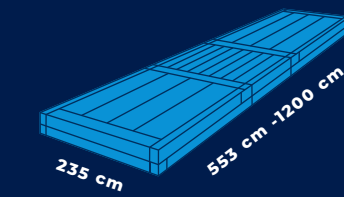

KONTENER 20' I 40' CHŁODNIA

ŁADOWNOŚĆ	do 42 100 kg
DŁUGOŚĆ WEW.	do 1 200 cm
SZEROKOŚĆ WEW.	230 cm